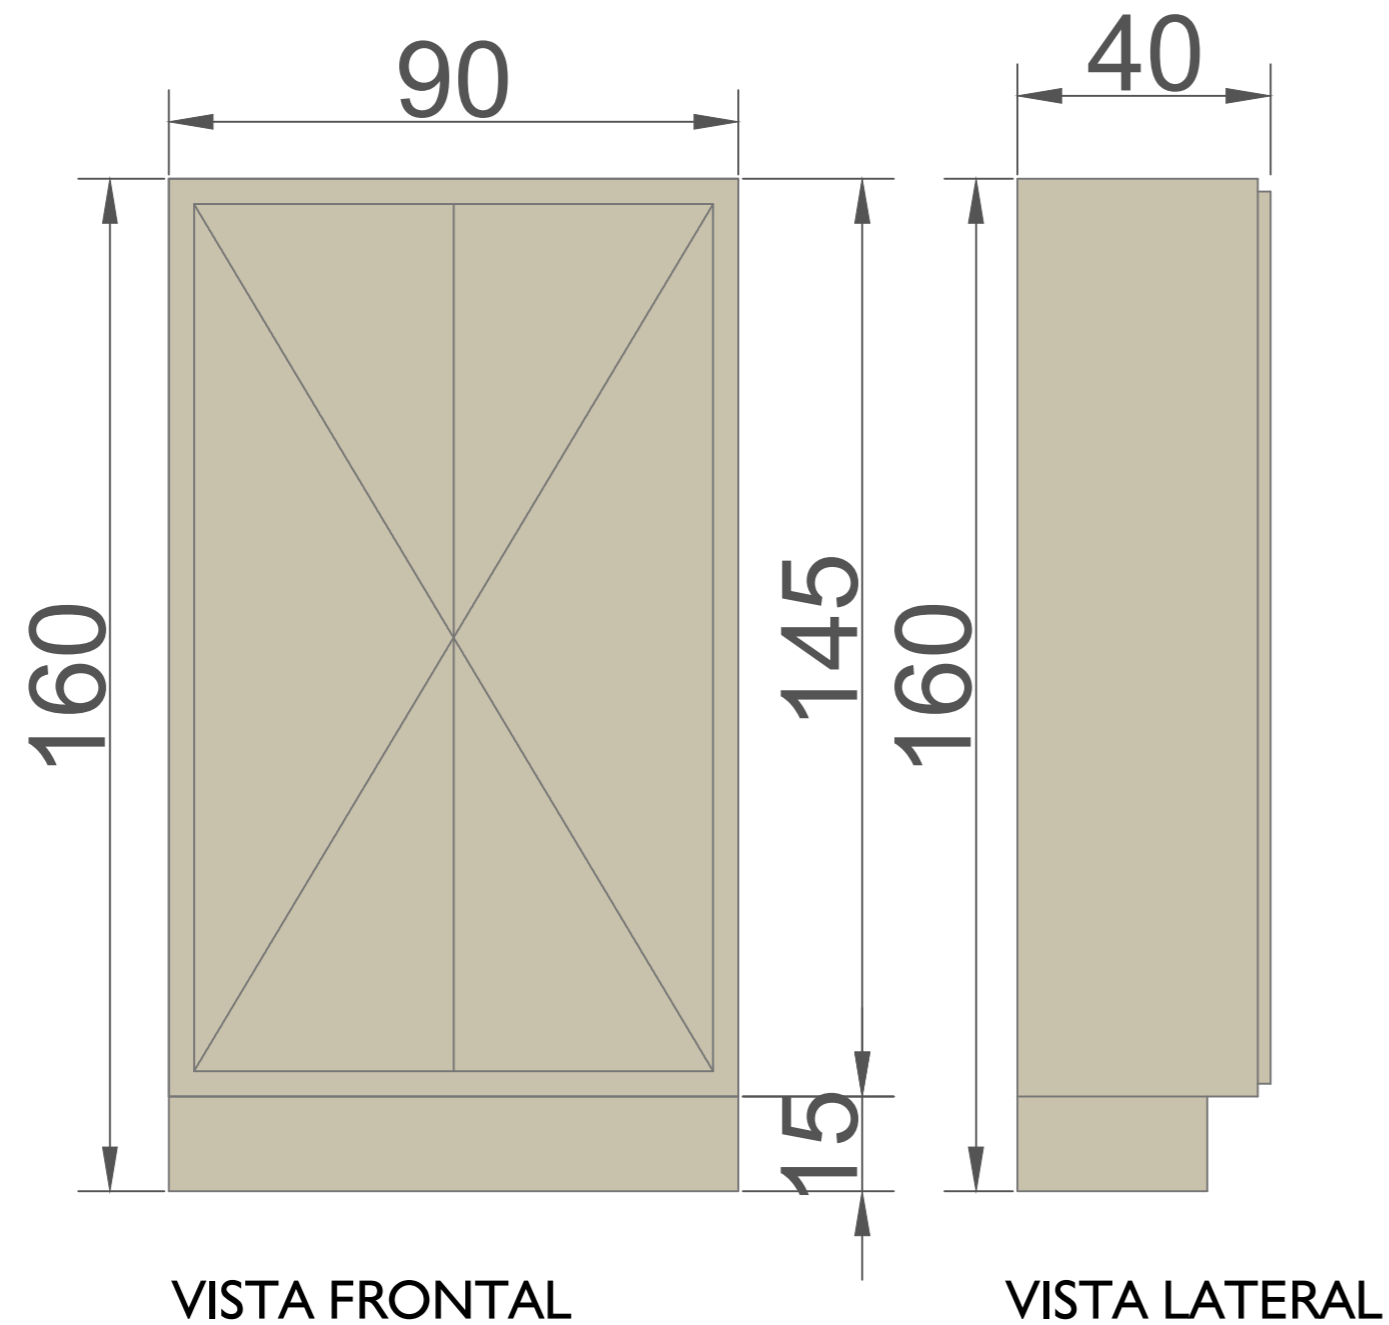

69

15

NICHO EM MDF BRANCO
A SER FIXADO NA PAREDE

*OBS:-Todas as medidas devem ser conferidas no local
-Medidas em cm*

EXPURGO

*OBS:-Todas as medidas devem ser conferidas no local
-Medidas em cm*

ASSEPSIA

PORTAS DE ABRIR
EM MDF BRANCO

BASE
H:15 CM

PRATELEIRAS
EM MDF BRANCO

BASE
H:15 CM

*OBS:-Todas as medidas devem ser conferidas no local
-Medidas em cm*

RECEPÇÃO

I PAINEL PARA TV

*OBS:-Todas as medidas devem ser conferidas no local
-Medidas em cm*

RECEPÇÃO

I ARMÁRIO ALTO

4 ARQUIVOS (4 GAVETAS)

2 ARMÁRIOS BAIXOS

*OBS:-Todas as medidas devem ser conferidas no local
-Medidas em cm*

RECEPÇÃO

3 MESAS DE ATENDIMENTO

VISTA LATERAL

VISTA LATERAL

***OBS:-Todas as medidas devem ser conferidas no local
-Medidas em cm***

CONSULTÓRIOS

40 ARMÁRIOS TIPO PADRÃO

VISTA FRONTAL COM PORTAS

VISTA LATERAL

VISTA FRONTAL DIVISÓRIAS INTERNAS

***OBS:-Todas as medidas devem ser conferidas no local
-Medidas em cm***