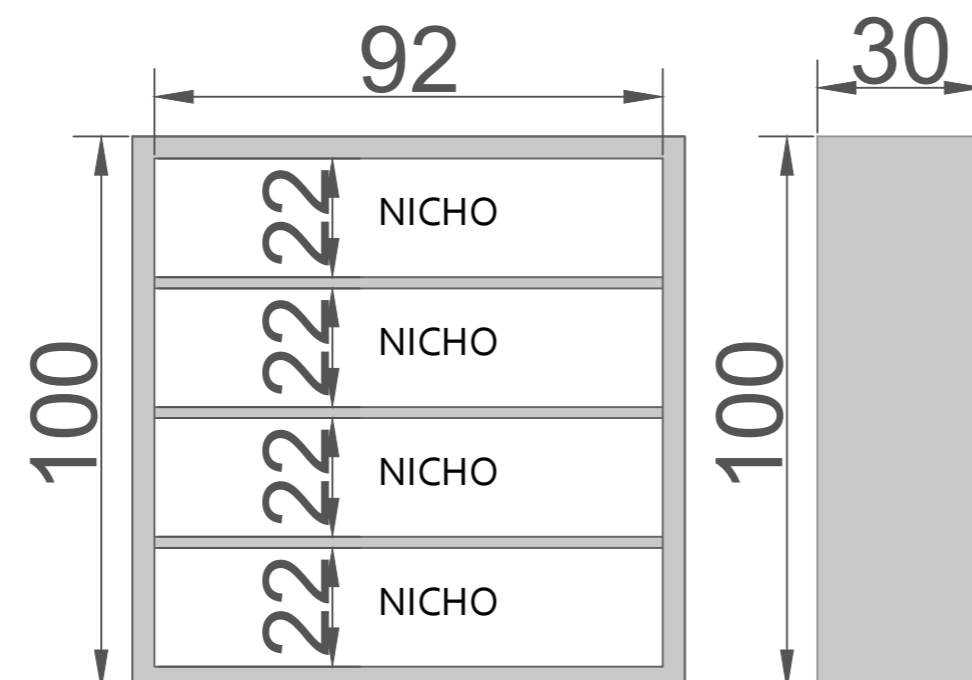

84

BASE
H:15 CM

PRATELEIRA

PRATELEIRA

PRATELEIRA

PRATELEIRA

PRATELEIRA

PRATELEIRA

69

15

NICHO EM MDF BRANCO
A SER FIXADO NA PAREDE

*OBS:-Todas as medidas devem ser conferidas no local
-Medidas em cm*

EXPURGO

*OBS:-Todas as medidas devem ser conferidas no local
-Medidas em cm*

ASSEPSIA

PORTAS DE ABRIR
EM MDF BRANCO

BASE
H:15 CM

PRATELEIRAS
EM MDF BRANCO

BASE
H:15 CM

*OBS:-Todas as medidas devem ser conferidas no local
-Medidas em cm*

RECEPÇÃO

I PAINEL PARA TV

*OBS:-Todas as medidas devem ser conferidas no local
-Medidas em cm*

RECEPÇÃO

I ARMÁRIO ALTO

4 ARQUIVOS (4 GAVETAS)

2 ARMÁRIOS BAIXOS

*OBS:-Todas as medidas devem ser conferidas no local
-Medidas em cm*

RECEPÇÃO

3 MESAS DE ATENDIMENTO

VISTA LATERAL