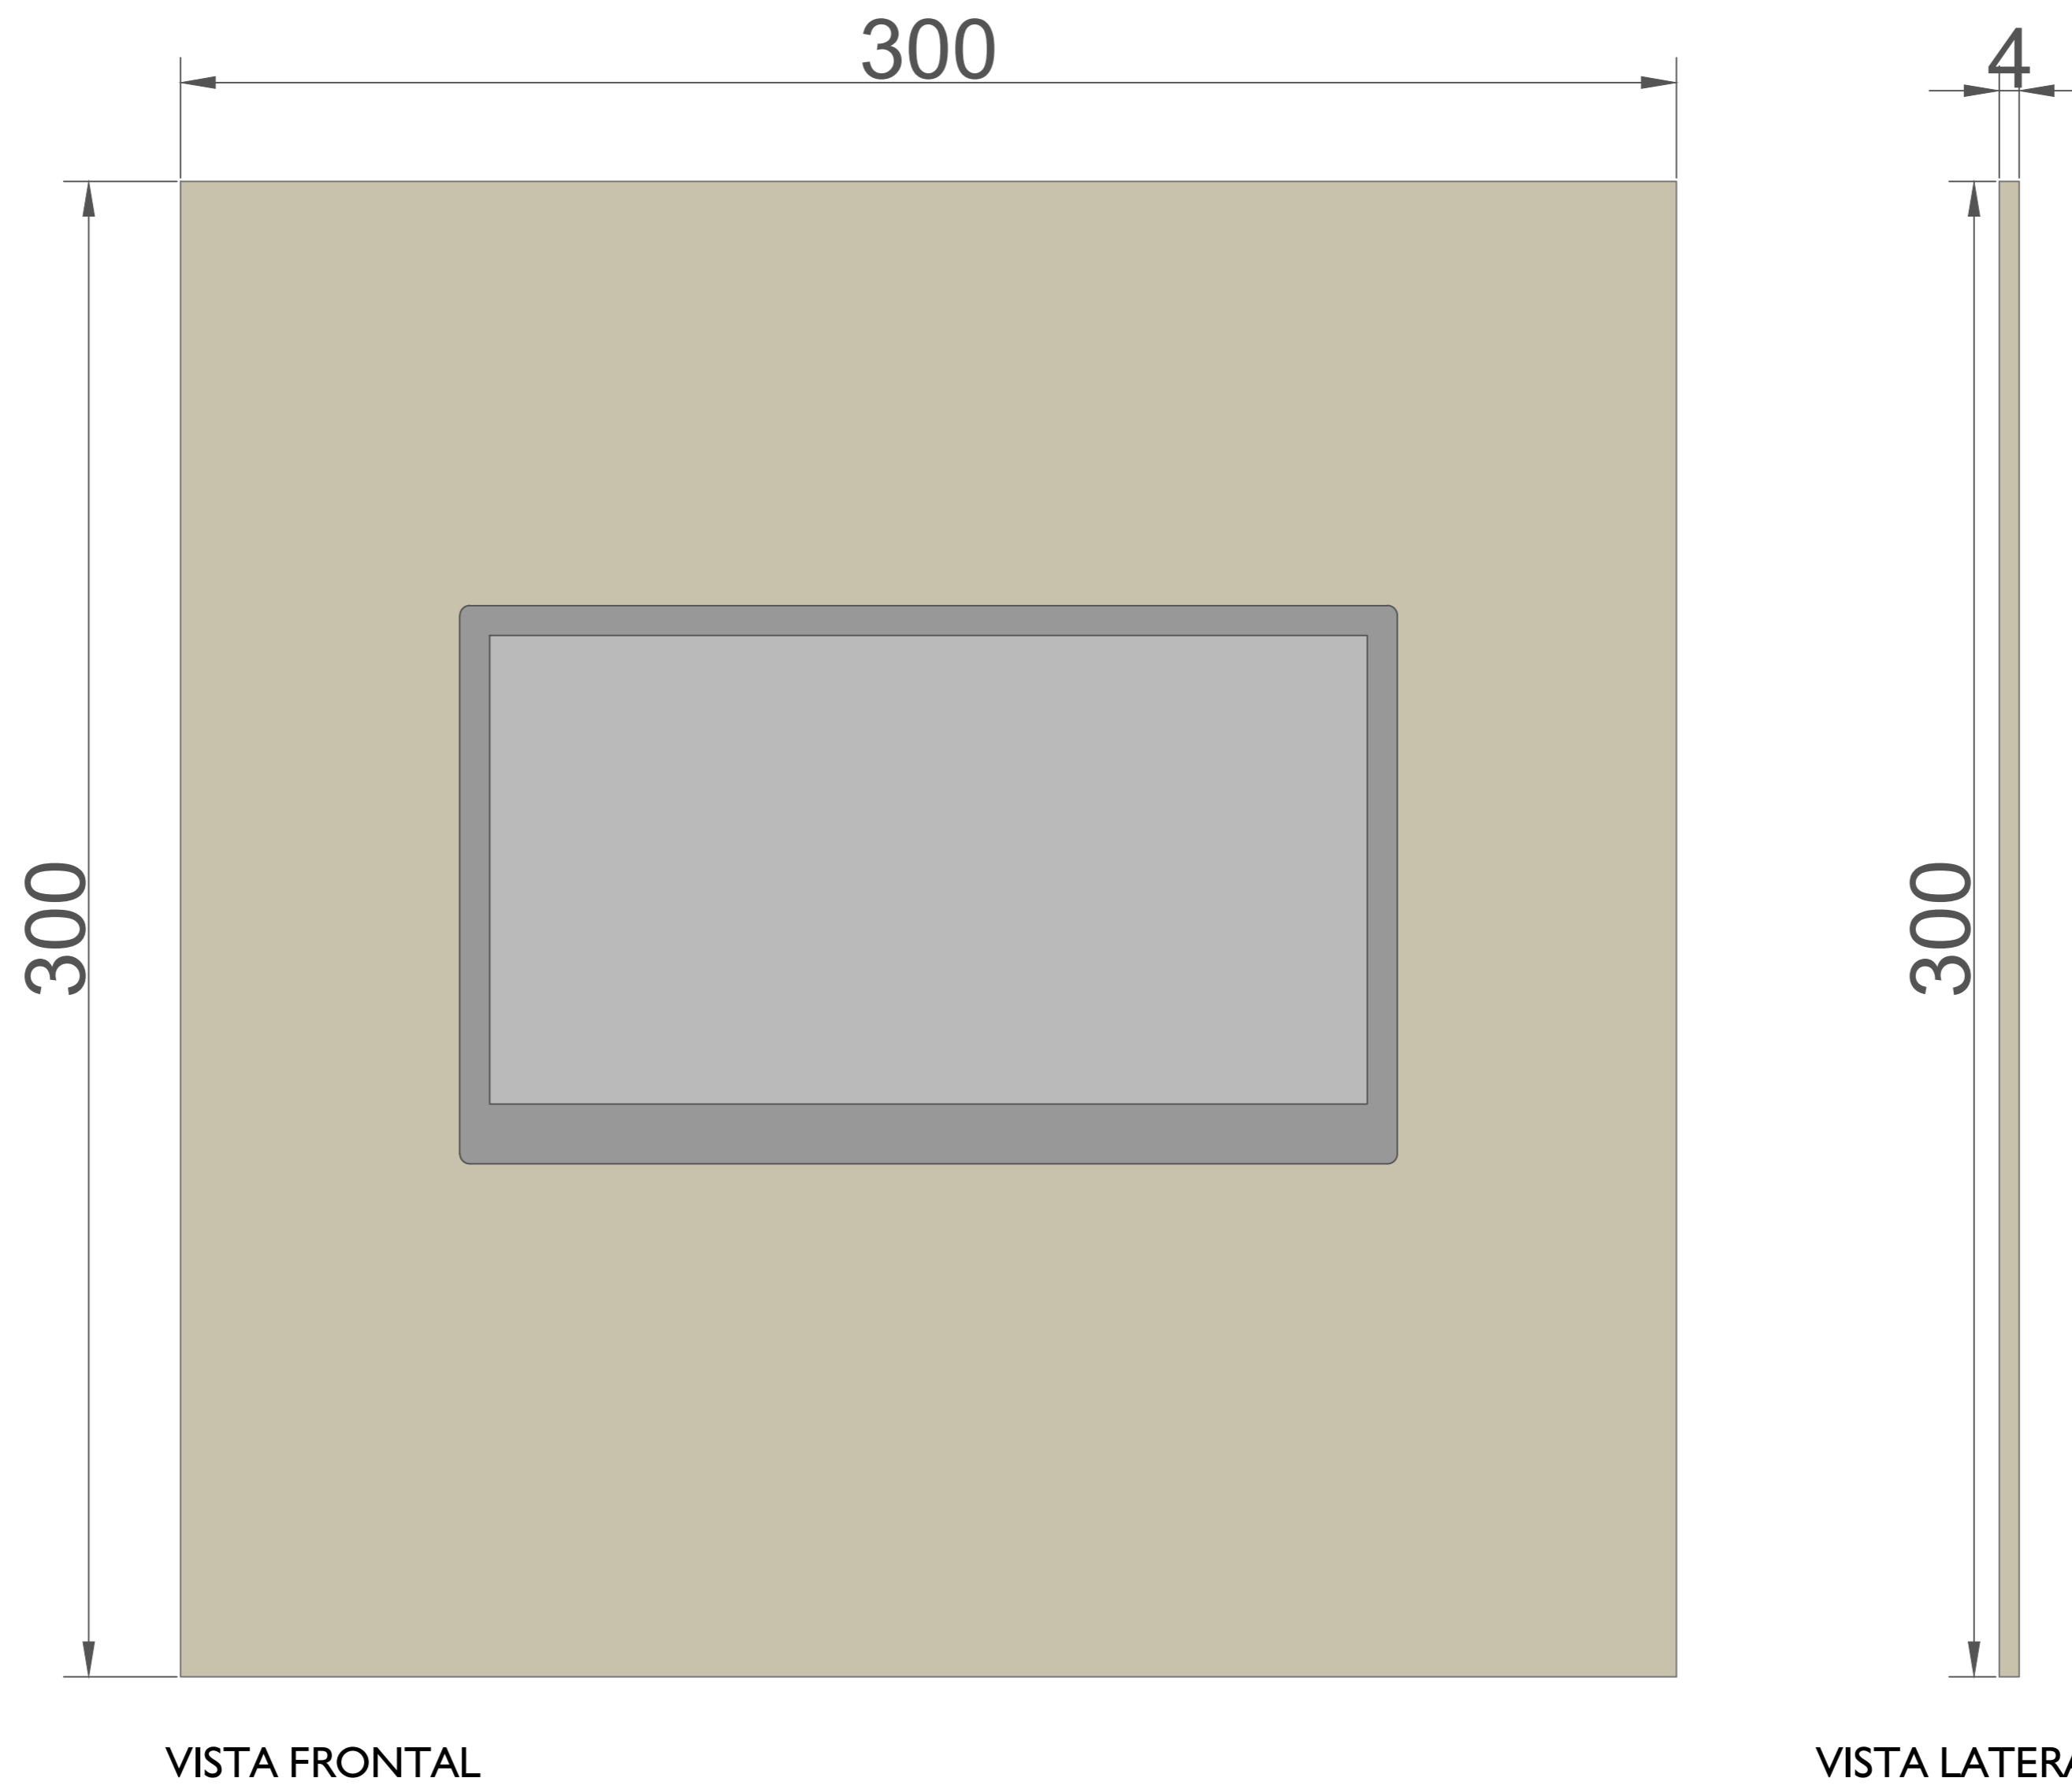

BASE
H:15 CM

PRATELEIRAS
EM MDF BRANCO

BASE
H:15 CM

*OBS:-Todas as medidas devem ser conferidas no local
-Medidas em cm*

RECEPÇÃO

I PAINEL PARA TV

*OBS:-Todas as medidas devem ser conferidas no local
-Medidas em cm*