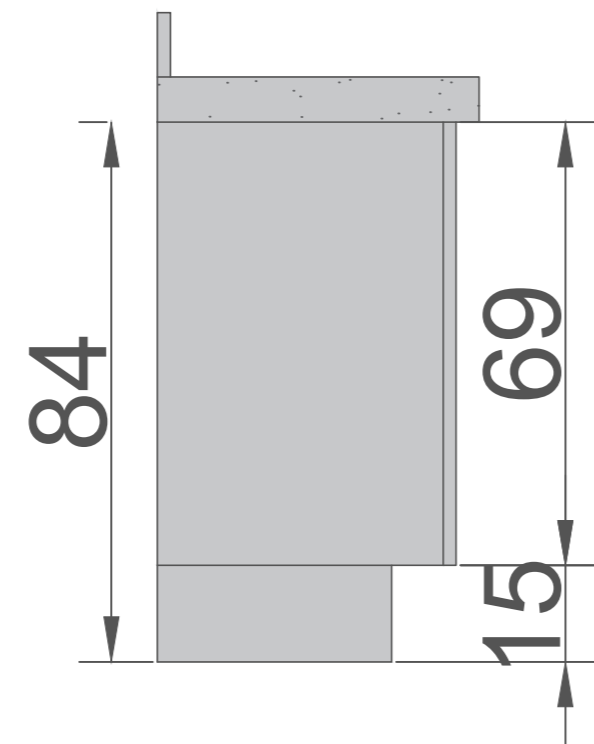

84

BASE
H:15 CM

PRATELEIRA

PRATELEIRA

PRATELEIRA

PRATELEIRA

PRATELEIRA

PRATELEIRA

69

15

NICHO EM MDF BRANCO
A SER FIXADO NA PAREDE

*OBS:-Todas as medidas devem ser conferidas no local
-Medidas em cm*

EXPURGO

*OBS:-Todas as medidas devem ser conferidas no local
-Medidas em cm*

ASSEPSIA

PORTAS DE ABRIR
EM MDF BRANCO

BASE
H:15 CM

PRATELEIRAS
EM MDF BRANCO

BASE
H:15 CM

*OBS:-Todas as medidas devem ser conferidas no local
-Medidas em cm*

RECEPÇÃO

I PAINEL PARA TV

*OBS:-Todas as medidas devem ser conferidas no local
-Medidas em cm*

RECEPÇÃO

I ARMÁRIO ALTO

4 ARQUIVOS (4 GAVETAS)

2 ARMÁRIOS BAIXOS

*OBS:-Todas as medidas devem ser conferidas no local
-Medidas em cm*

RECEPÇÃO

3 MESAS DE ATENDIMENTO

VISTA LATERAL