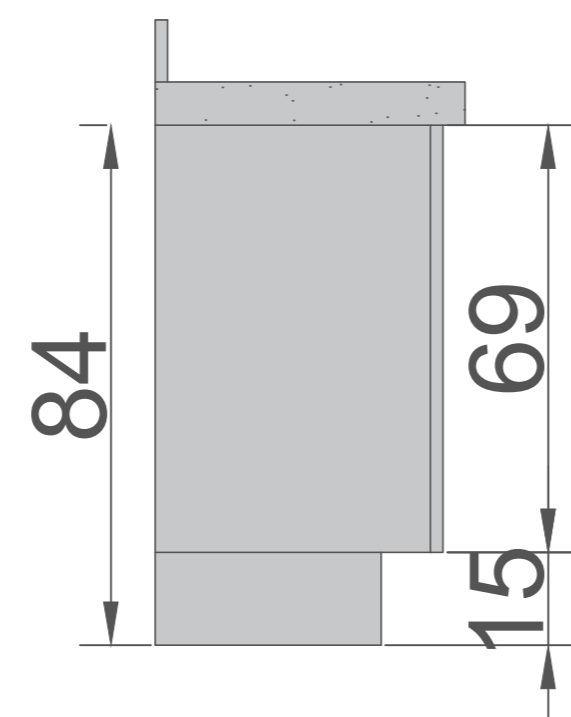

84

BASE
H:15 CM

PRATELEIRA

PRATELEIRA

PRATELEIRA

PRATELEIRA

PRATELEIRA

PRATELEIRA

69

15

NICHO EM MDF BRANCO
A SER FIXADO NA PAREDE

*OBS:-Todas as medidas devem ser conferidas no local
-Medidas em cm*

EXPURGO

*OBS:-Todas as medidas devem ser conferidas no local
-Medidas em cm*

ASSEPSIA

PORTAS DE ABRIR
EM MDF BRANCO

BASE
H:15 CM

PRATELEIRAS
EM MDF BRANCO

BASE
H:15 CM

*OBS:-Todas as medidas devem ser conferidas no local
-Medidas em cm*

RECEPÇÃO

I PAINEL PARA TV

*OBS:-Todas as medidas devem ser conferidas no local
-Medidas em cm*

RECEPÇÃO

I ARMÁRIO ALTO

4 ARQUIVOS (4 GAVETAS)

2 ARMÁRIOS BAIXOS

*OBS:-Todas as medidas devem ser conferidas no local
-Medidas em cm*

RECEPÇÃO

3 MESAS DE ATENDIMENTO

VISTA LATERAL