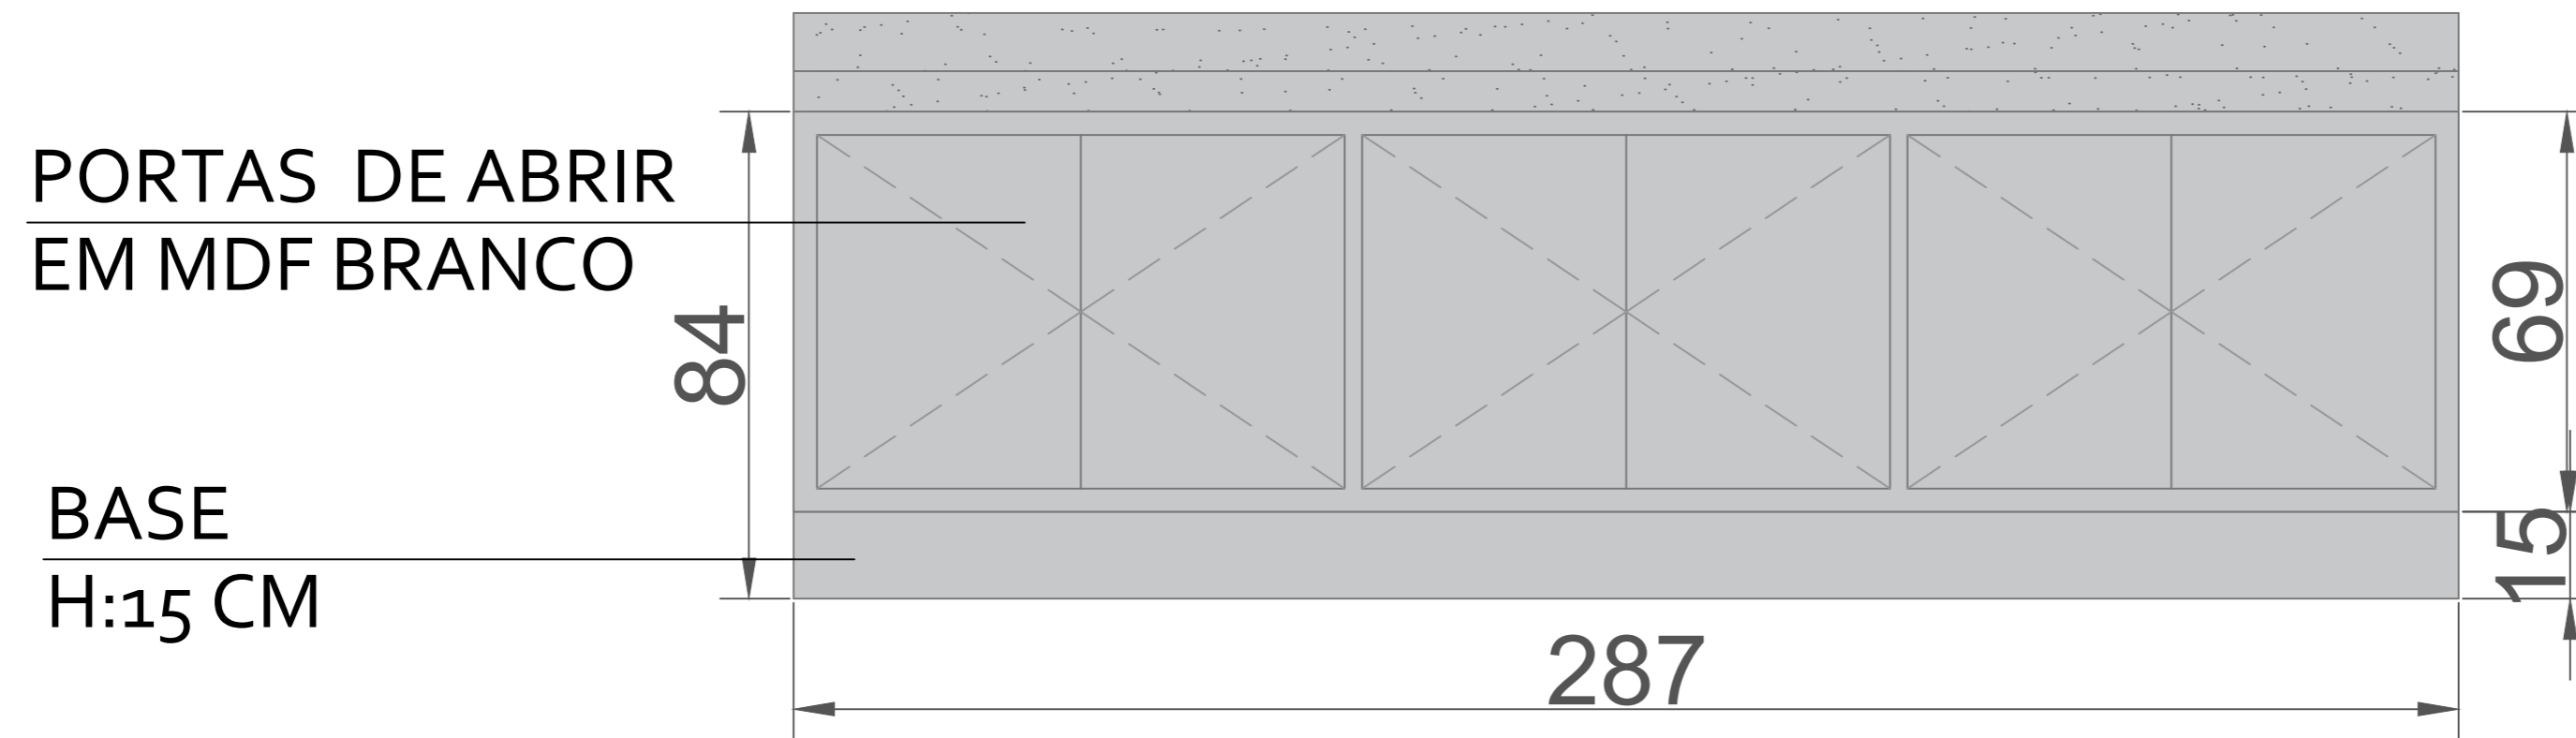

69

15

NICHO EM MDF BRANCO
A SER FIXADO NA PAREDE

*OBS:-Todas as medidas devem ser conferidas no local
-Medidas em cm*

EXPURGO

*OBS:-Todas as medidas devem ser conferidas no local
-Medidas em cm*

ASSEPSIA

PORTAS DE ABRIR
EM MDF BRANCO