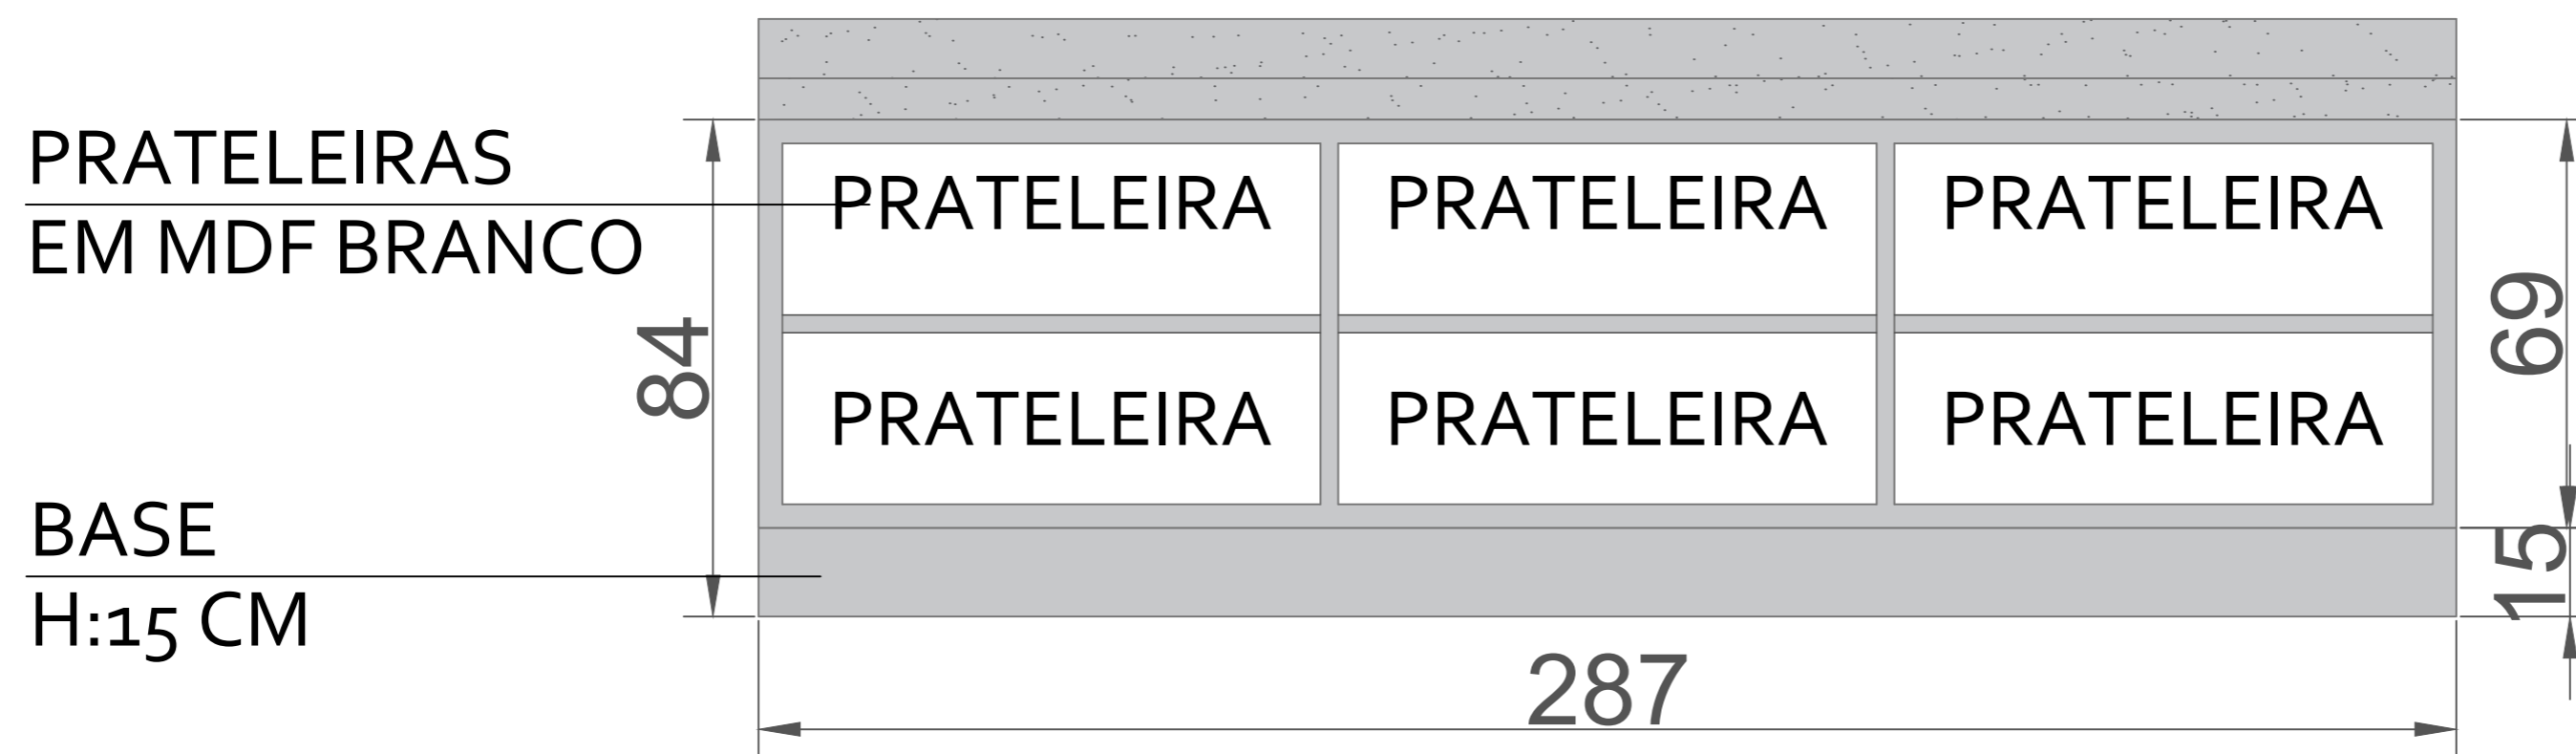

EXPURGO

*OBS:-Todas as medidas devem ser conferidas no local
-Medidas em cm*