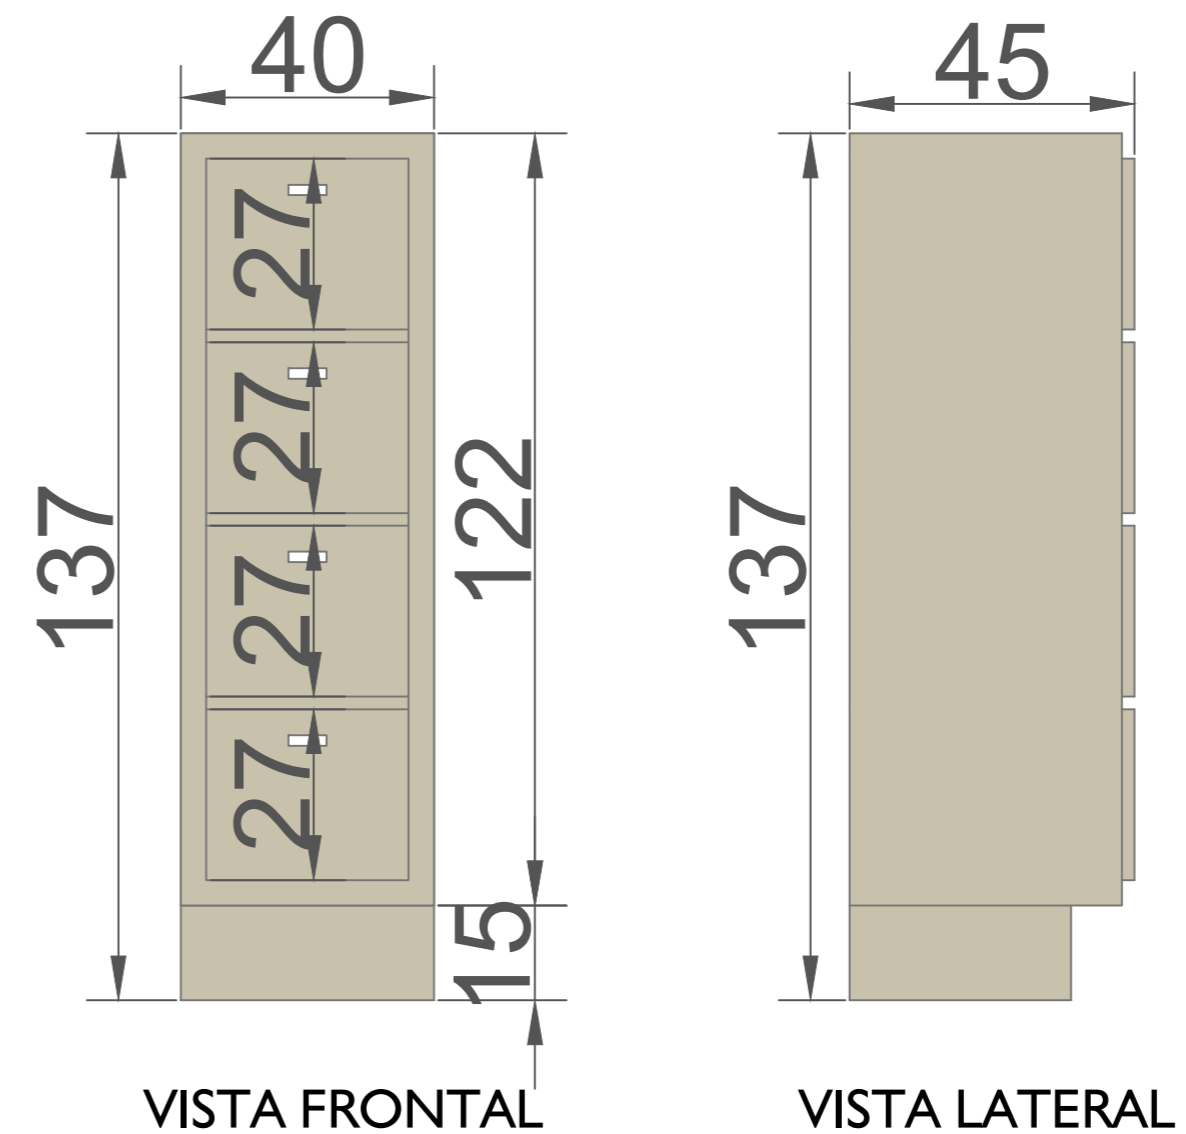

69

15

NICHO EM MDF BRANCO
A SER FIXADO NA PAREDE

*OBS:-Todas as medidas devem ser conferidas no local
-Medidas em cm*

EXPURGO

*OBS:-Todas as medidas devem ser conferidas no local
-Medidas em cm*

ASSEPSIA

PORTAS DE ABRIR
EM MDF BRANCO

BASE
H:15 CM

PRATELEIRAS
EM MDF BRANCO

BASE
H:15 CM

*OBS:-Todas as medidas devem ser conferidas no local
-Medidas em cm*

RECEPÇÃO

I PAINEL PARA TV

*OBS:-Todas as medidas devem ser conferidas no local
-Medidas em cm*

RECEPÇÃO

I ARMÁRIO ALTO

4 ARQUIVOS (4 GAVETAS)

2 ARMÁRIOS BAIXOS

*OBS:-Todas as medidas devem ser conferidas no local
-Medidas em cm*

RECEPÇÃO

3 MESAS DE ATENDIMENTO

VISTA LATERAL

VISTA LATERAL

***OBS:-Todas as medidas devem ser conferidas no local
-Medidas em cm***

CONSULTÓRIOS

40 ARMÁRIOS TIPO PADRÃO

VISTA FRONTAL COM PORTAS

VISTA LATERAL

VISTA FRONTAL DIVISÓRIAS INTERNAS

***OBS:-Todas as medidas devem ser conferidas no local
-Medidas em cm***