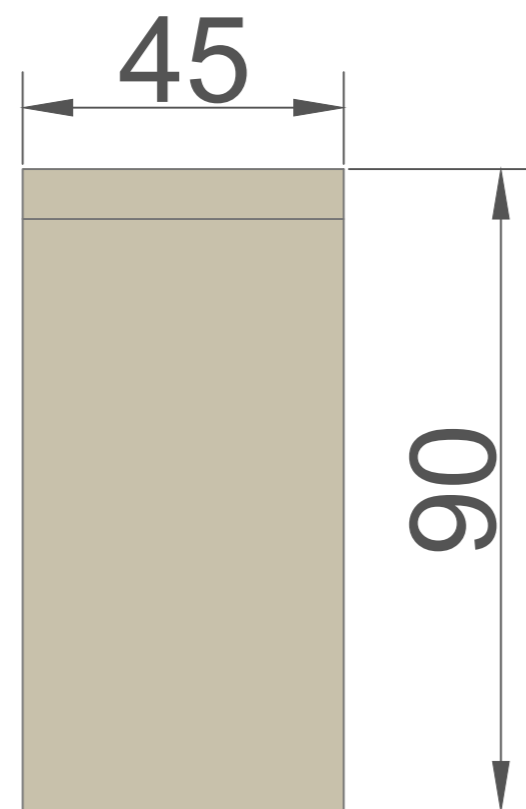

BASE
H:15 CM

PRATELEIRAS
EM MDF BRANCO

BASE
H:15 CM

*OBS:-Todas as medidas devem ser conferidas no local
-Medidas em cm*

RECEPÇÃO

I PAINEL PARA TV

*OBS:-Todas as medidas devem ser conferidas no local
-Medidas em cm*

RECEPÇÃO

I ARMÁRIO ALTO

4 ARQUIVOS (4 GAVETAS)

2 ARMÁRIOS BAIXOS

*OBS:-Todas as medidas devem ser conferidas no local
-Medidas em cm*

RECEPÇÃO

3 MESAS DE ATENDIMENTO

VISTA LATERAL

VISTA FRONTAL

1 APARADOR

VISTA LATERAL

VISTA FRONTAL

*OBS:-Todas as medidas devem ser conferidas no local
-Medidas em cm*

COZINHA

I ARMÁRIO PIA

VISTA FRONTAL

VISTA LATERAL

***OBS:-Todas as medidas devem ser conferidas no local
-Medidas em cm***

CONSULTÓRIOS

40 ARMÁRIOS TIPO PADRÃO

VISTA FRONTAL COM PORTAS

VISTA LATERAL

VISTA FRONTAL DIVISÓRIAS INTERNAS

***OBS:-Todas as medidas devem ser conferidas no local
-Medidas em cm***