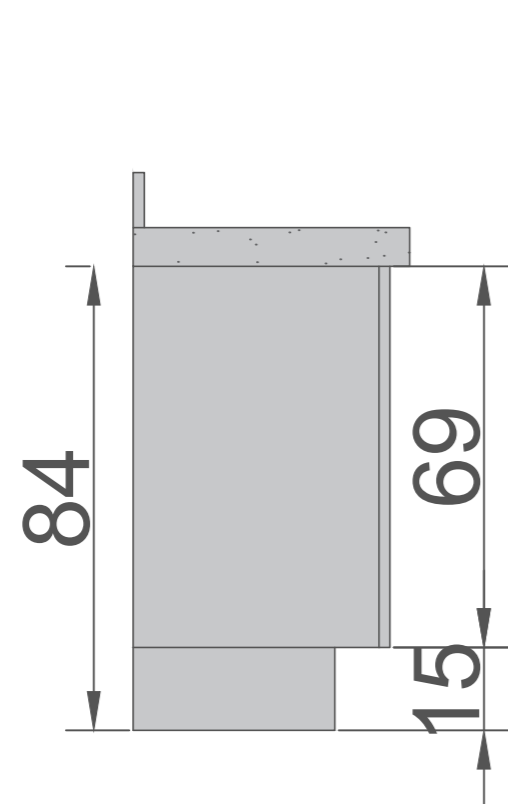

84

BASE
H:15 CM

PRATELEIRA

PRATELEIRA

PRATELEIRA

PRATELEIRA

PRATELEIRA

PRATELEIRA

69

15

NICHO EM MDF BRANCO
A SER FIXADO NA PAREDE

*OBS:-Todas as medidas devem ser conferidas no local
-Medidas em cm*

EXPURGO

*OBS:-Todas as medidas devem ser conferidas no local
-Medidas em cm*

ASSEPSIA

PORTAS DE ABRIR
EM MDF BRANCO

BASE
H:15 CM

PRATELEIRAS
EM MDF BRANCO

BASE
H:15 CM

*OBS:-Todas as medidas devem ser conferidas no local
-Medidas em cm*

RECEPÇÃO

I PAINEL PARA TV

*OBS:-Todas as medidas devem ser conferidas no local
-Medidas em cm*

RECEPÇÃO

I ARMÁRIO ALTO

4 ARQUIVOS (4 GAVETAS)

2 ARMÁRIOS BAIXOS

*OBS:-Todas as medidas devem ser conferidas no local
-Medidas em cm*

RECEPÇÃO

3 MESAS DE ATENDIMENTO

VISTA LATERAL