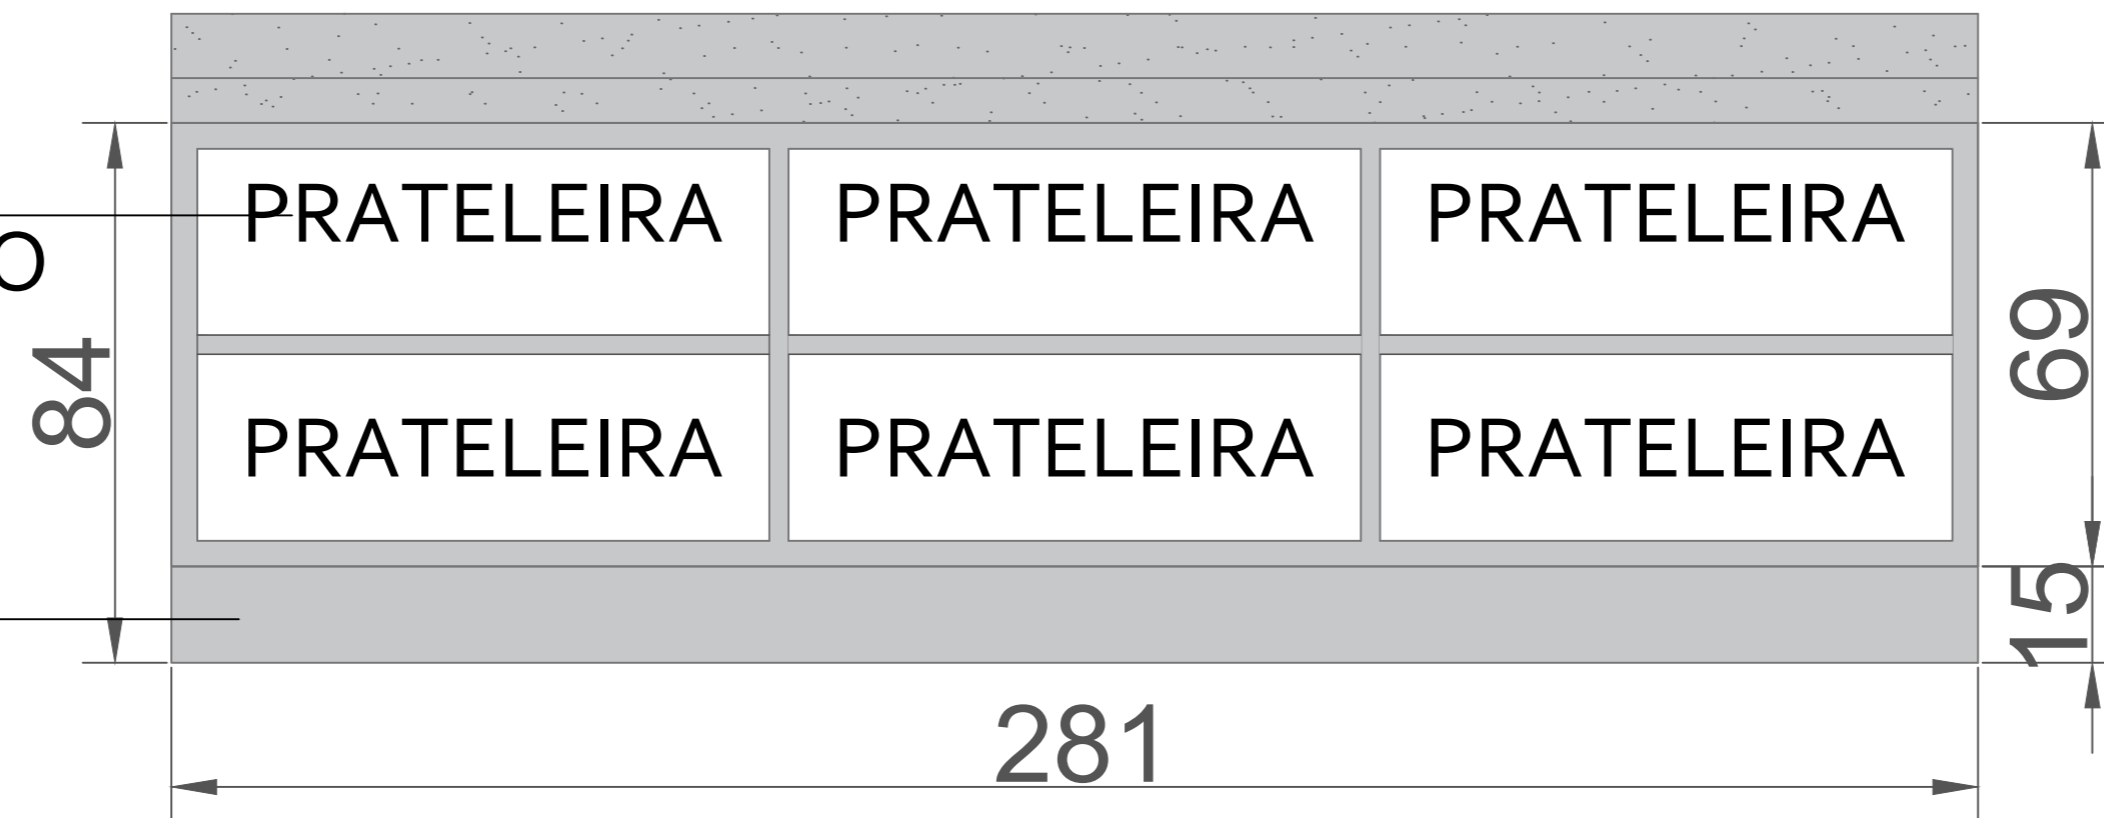

BASE
H:15 CM

PRATELEIRAS
EM MDF BRANCO

BASE
H:15 CM