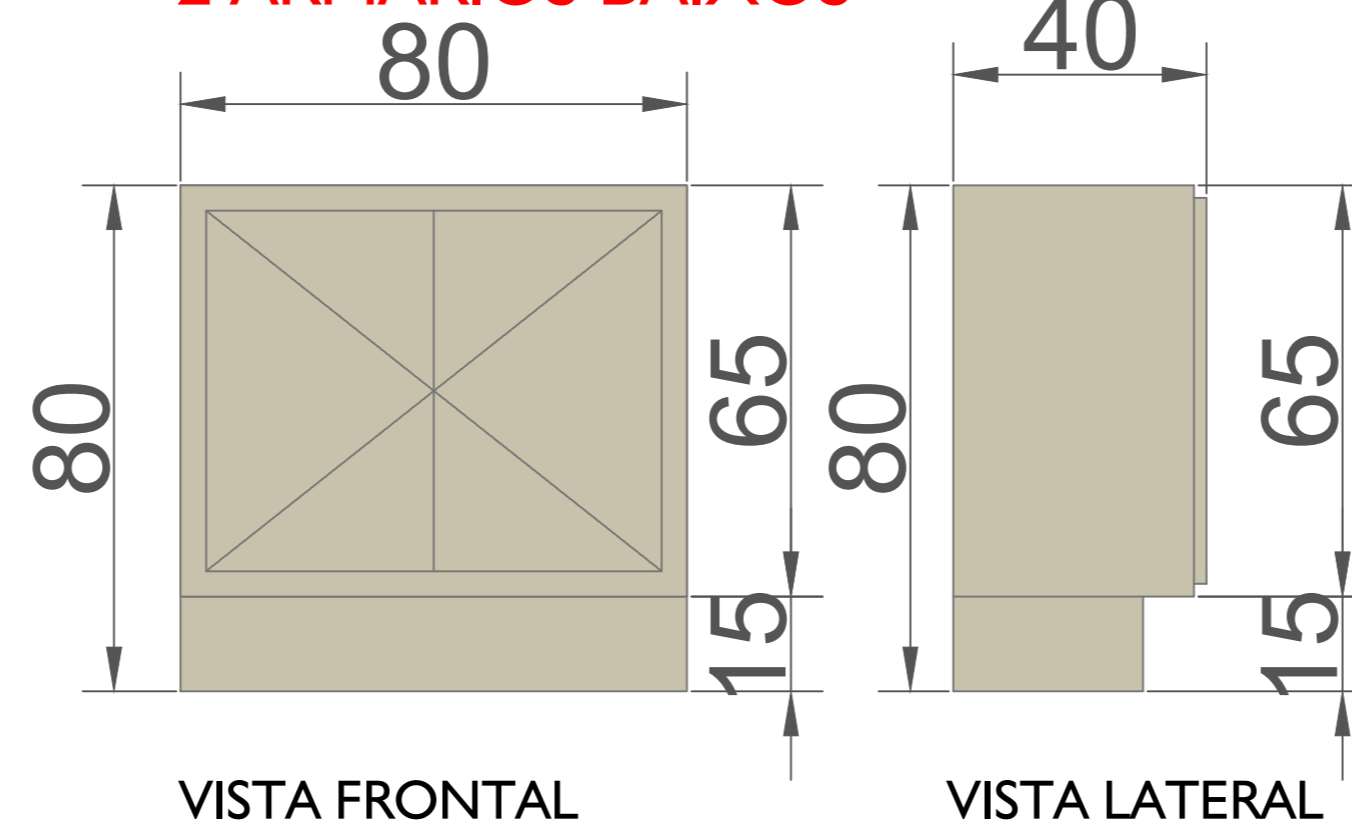

BASE
H:15 CM

PRATELEIRAS
EM MDF BRANCO

BASE
H:15 CM

*OBS:-Todas as medidas devem ser conferidas no local
-Medidas em cm*

RECEPÇÃO

I PAINEL PARA TV

*OBS:-Todas as medidas devem ser conferidas no local
-Medidas em cm*

RECEPÇÃO

I ARMÁRIO ALTO

4 ARQUIVOS (4 GAVETAS)

2 ARMÁRIOS BAIXOS

*OBS:-Todas as medidas devem ser conferidas no local
-Medidas em cm*

RECEPÇÃO

3 MESAS DE ATENDIMENTO

VISTA LATERAL